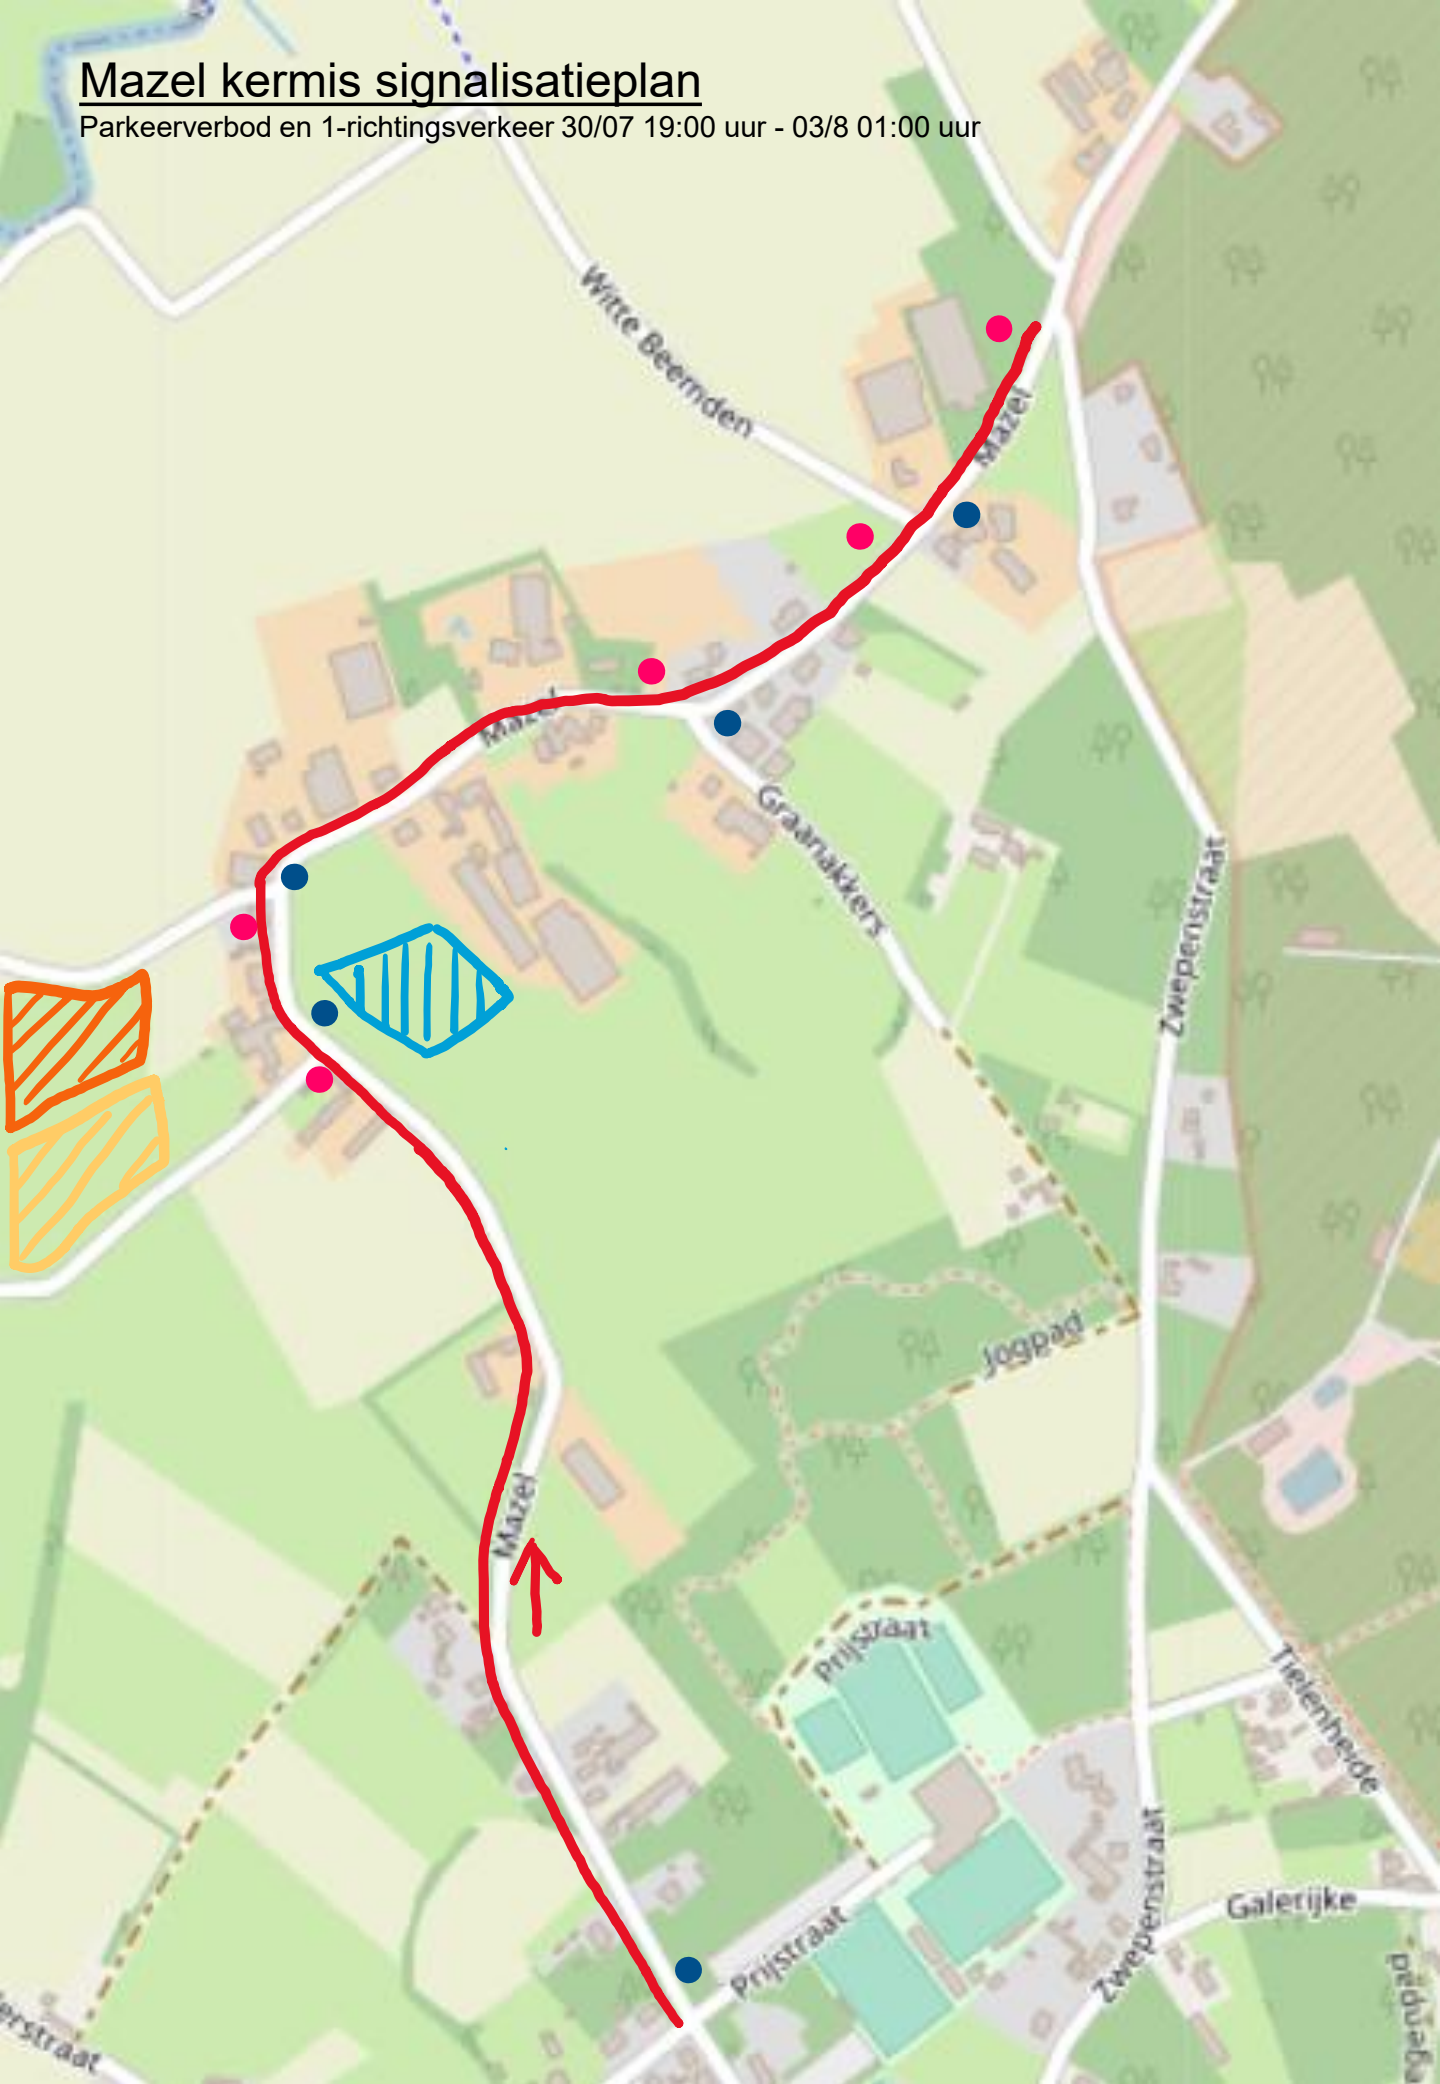

# Mazel kermis signalisatieplan

Parkeerverbod en 1-richtingsverkeer 30/07 19:00 uur - 03/08 01:00 uur

: Terrein Mazel

: Parking 1

: Parking 2

: Zone éénrichtingsverkeer en Parkeerverbod, E1/GXa, GXb)

D1/M10

: F19/M18

: C1/M12