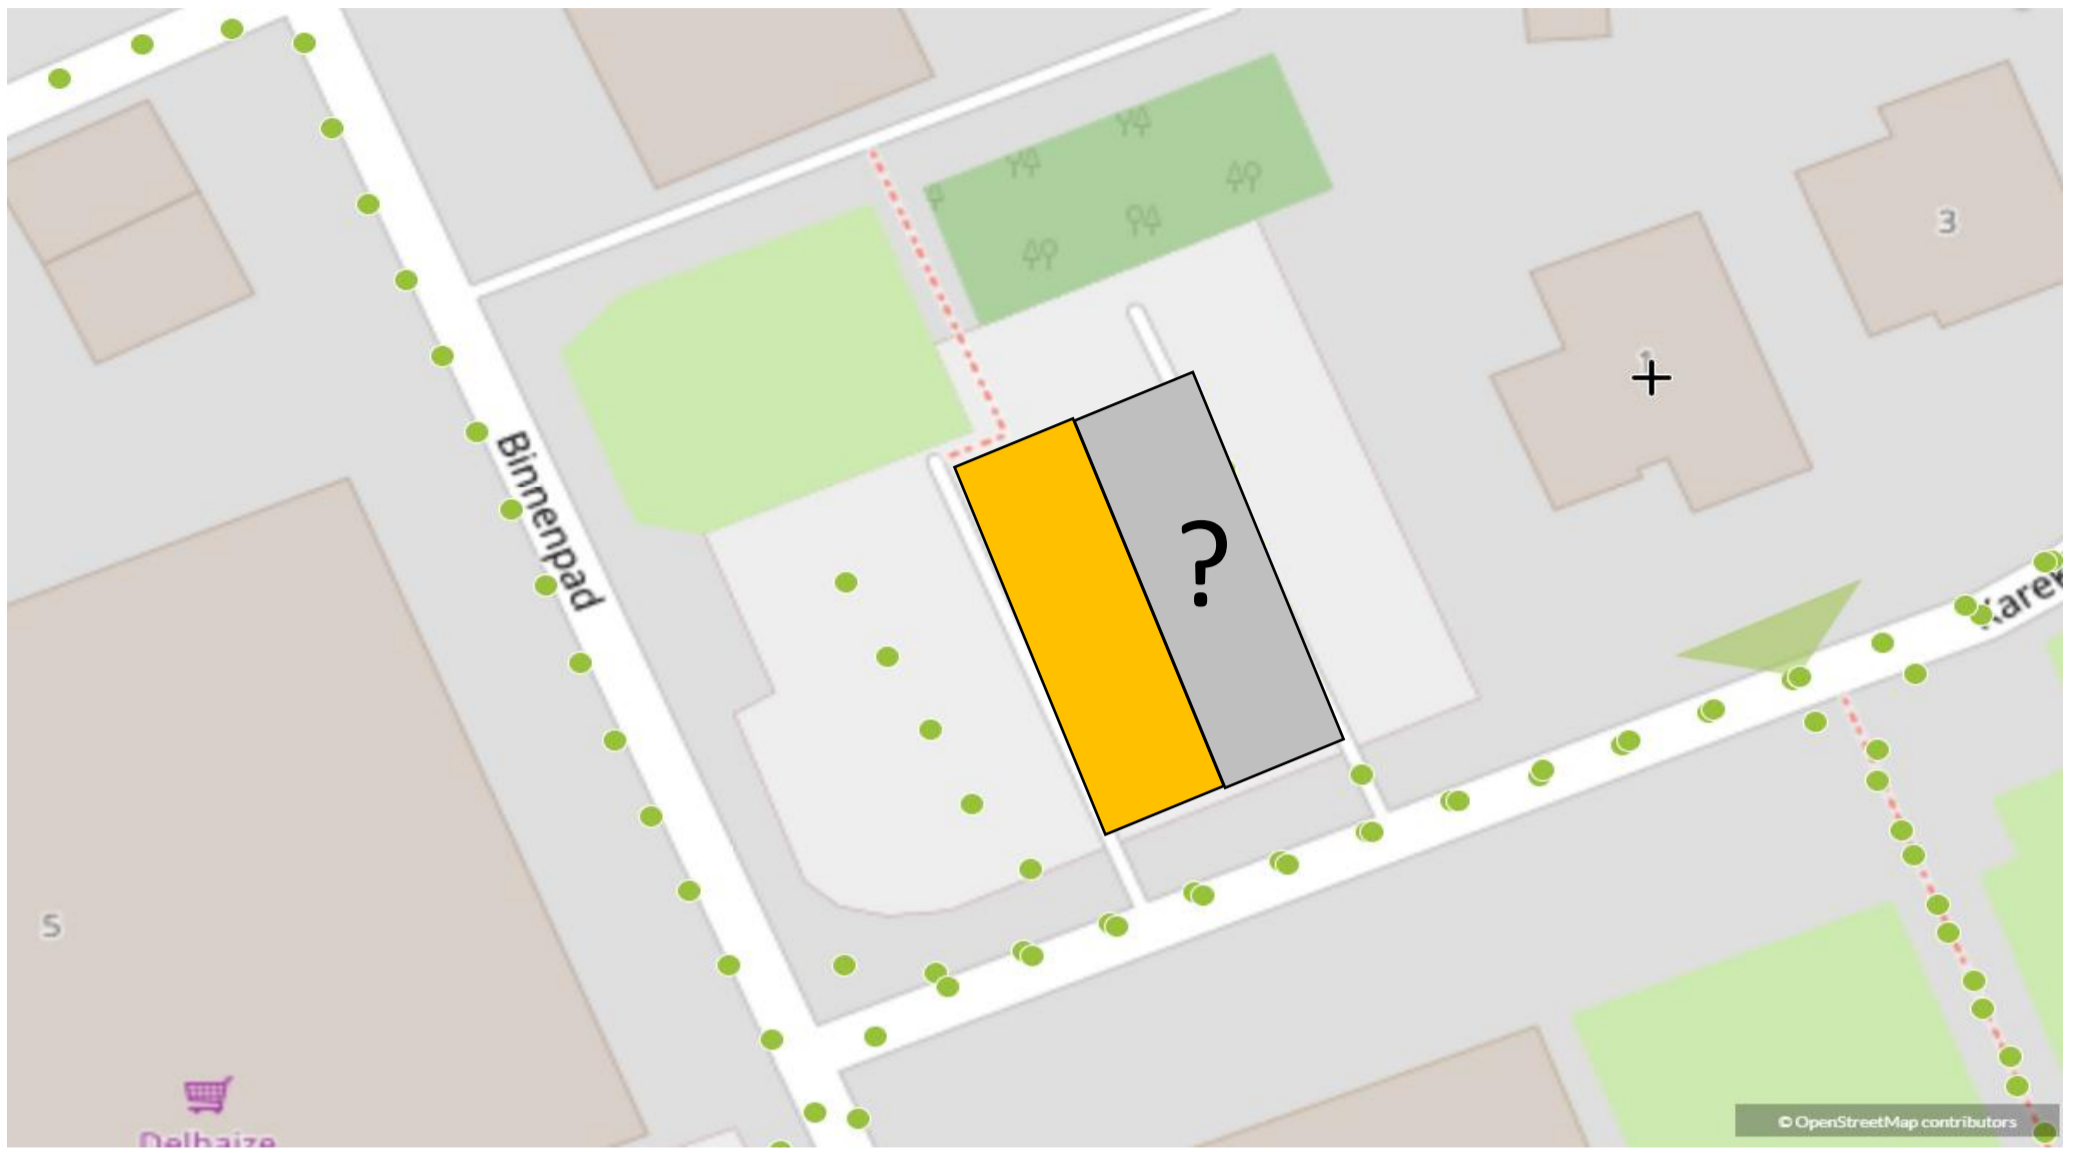

# Signalisatie kermis Kasterlee:

- doorgangsverbod Markt, Binnenpad en te Melkstraat (incl omleiding) van 14/5/2026 20,00 - 19/5/2026 1,00 uur
- parkeerverbod Markt, Binnenpad en parking Delhaize (deel) van 14/5/2026 19,00 - 19/5/2026 1,00 uur
- parkeerverbod parking Karekietstraat voor ambulante handelaars - zie detail
- vooraankondiging te Markt (2x) vanaf 30/4 tem 14/5

- ① C3
- ② C3 + onderbord 'uitgezonderd plaatselijk verkeer'
- ③ C3 + onderbord 'uitgezonderd plaatselijk verkeer'+F45 met onderbord 200m
- ④ F45 met onderbord 100m
- ⑤ F45 met onderbord 150m
- ⑥ F45 + afplakken F19
- ..... parkeerverbod
- omleiding Retie (wijzerszin) en Turnhout/Lichtaart (tegenwijzerszin)
- omleiding Geel-Ten Aard en Horeca Houtum(wijzerszin) en Retie (tegenwijzerszin)
- vooraankondiging 'geen doorgang van 14/5/2026 20,00 tem 19/5/2026 1,00 uur'

te plaatsen op 30/4 tot 14/5

## Verplaatsing ambulante handel tijdens kermis Kasterlee

■	vrijdag 15/5 8-16u: viskraam (8x2,5)	5 plaatsen	
	zondag 17/5 7,00-14,30u: kippenkraam (12x5)	5 plaatsen	
■	vrijdag 15/5 7,45-13,15u: aspergekraam (5x3)	3 plaatsen	
	zondag 17/5 8,30-12u: aardbeienkraam (15x3)	3 plaatsen	