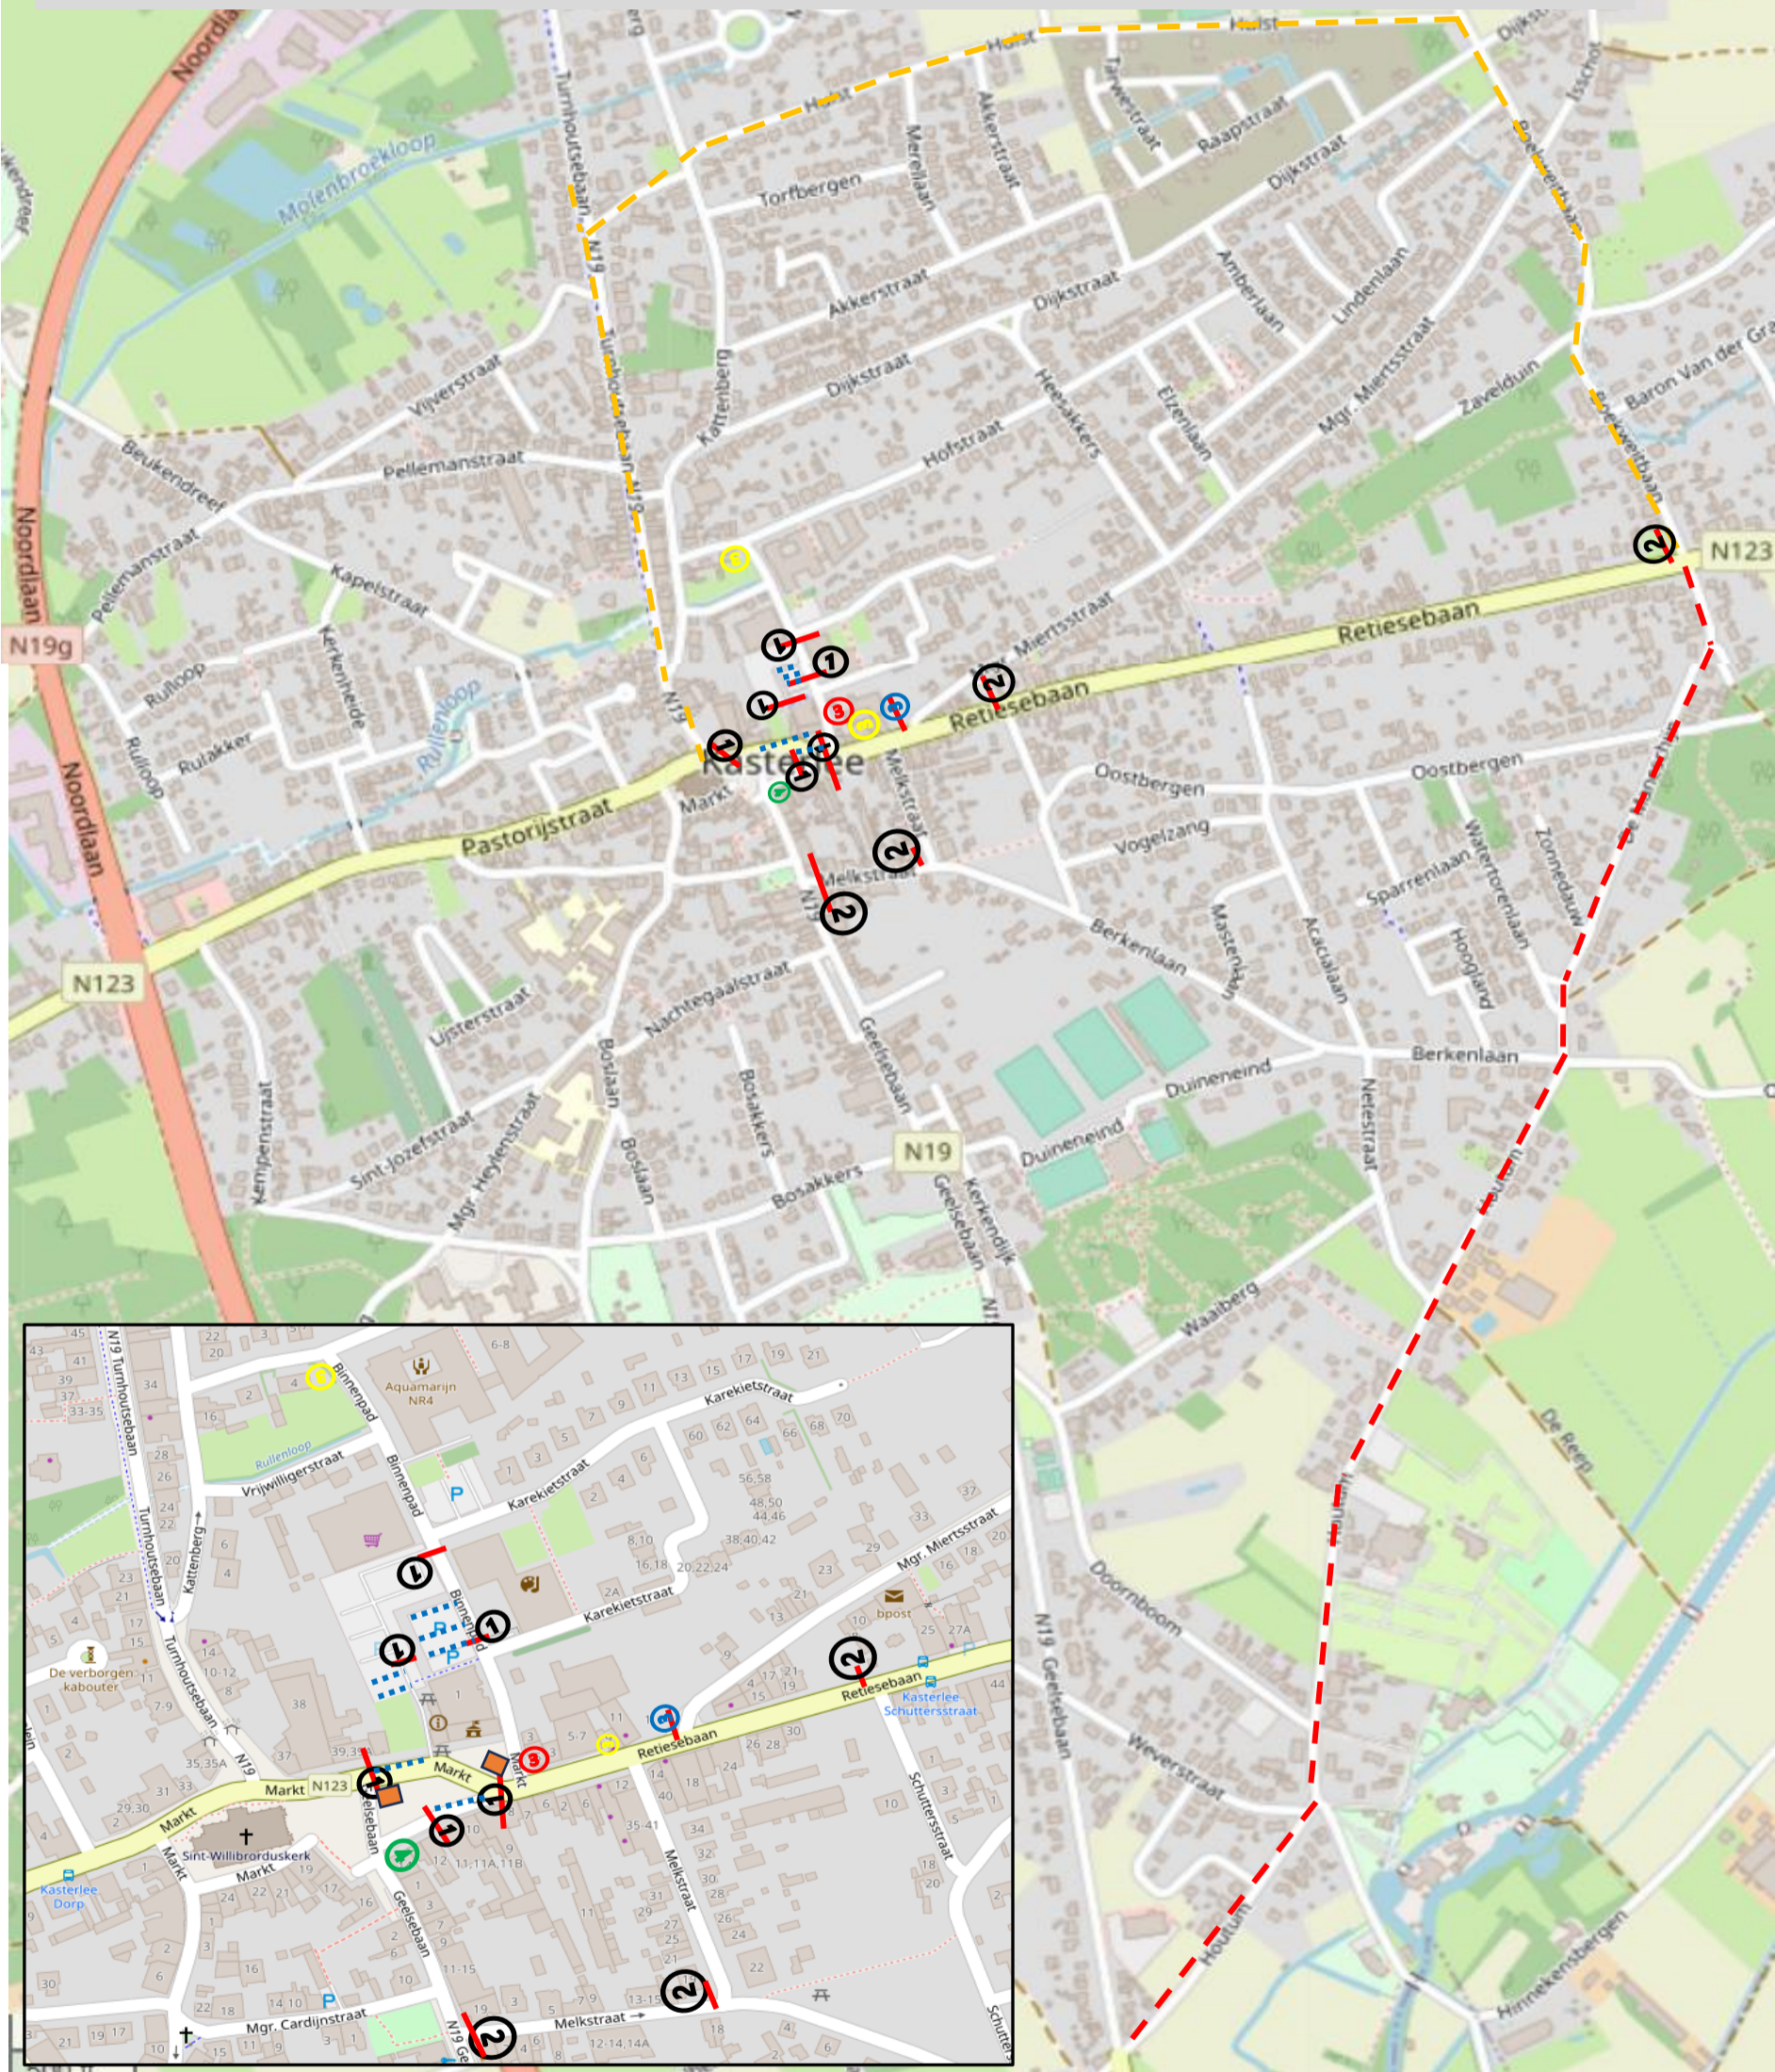

# Signalisatie kermis Kasterlee:

- doorgangsverbod Markt, Binnenpad en te Melkstraat (incl omleiding) van 14/5/2026 20,00 - 19/5/2026 1,00 uur
- parkeerverbod Markt, Binnenpad en parking Delhaize (deel) van 14/5/2026 19,00 - 19/5/2026 1,00 uur
- parkeerverbod parking Karekietstraat voor ambulante handelaars - zie detail
- vooraankondiging te Markt (2x) vanaf 30/4 tem 14/5

- ① C3
- ② C3 + onderbord 'uitgezonderd plaatselijk verkeer'
- ③ C3 + onderbord 'uitgezonderd plaatselijk verkeer'+F45 met onderbord 200m
- ④ F45 met onderbord 100m
- ⑤ F45 met onderbord 150m
- ⑥ F45 + afplakken F19
- ..... parkeerverbod
- omleiding Retie (wijzerszin) en Turnhout/Lichtaart (tegenwijzerszin)
- omleiding Geel-Ten Aard en Horeca Houtum(wijzerszin) en Retie (tegenwijzerszin)
- vooraankondiging 'geen doorgang van 14/5/2026 20,00 tem 19/5/2026 1,00 uur'

te plaatsen op 30/4 tot 14/5

## Verplaatsing ambulante handel tijdens kermis Kasterlee

■	vrijdag 15/5 8-16u: viskraam (8x2,5)	5 plaatsen	
	zondag 17/5 7,00-14,30u: kippenkraam (12x5)	5 plaatsen	
■	vrijdag 15/5 7,45-13,15u: aspergekraam (5x3)	3 plaatsen	
	zondag 17/5 8,30-12u: aardbeienkraam (15x3)	3 plaatsen	