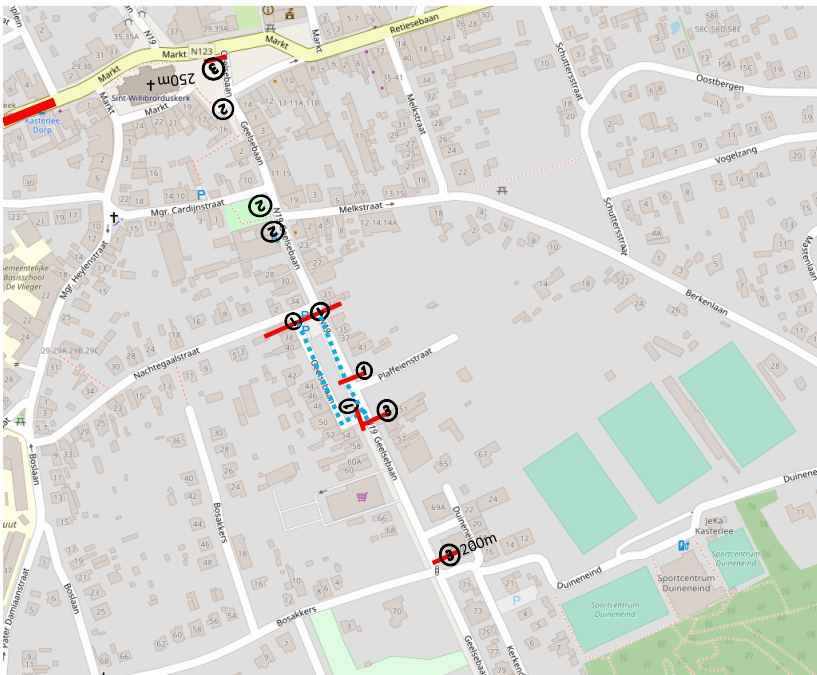

Wisselfeesten signalisatieplan

Doorgangverbod: Geelsebaan afsluiten van huisnummer 33 tot 51 - In- & uitrit van de Plaffeienstraat blijft mogelijk: van zaterdag 25/7 10u tot zondag 26/7 10u

Doorgangverbod: De Wissel - Parking Technofit - Parking Seir van donderdag 23/7 8u tot maandag 27/7 10u

Parkeerverbod: Parking Technofit, Parking Seir, straat wissel en Geelsebaan van huisnummer 33 tot 51 (overkant aan bomen) van woensdag 22/07 om 10:00u tot maandag 27/07 10:00u

- ① C3 (tegenstrijdige signalisatie af te plakken: borden C1 en F19 de Wissel)
 - ② C3 + onderbord 'uitgezonderd plaatselijk verkeer'
 - ③ C3 + onderbord 'uitgezonderd plaatselijk verkeer' +F45 (met onderbord afstands aanduiding thv kruispunt Duineneind en Markt)
- parkeerverbod bord E1

Omlidningen:

<https://www.openstreetmap.org/copyright>