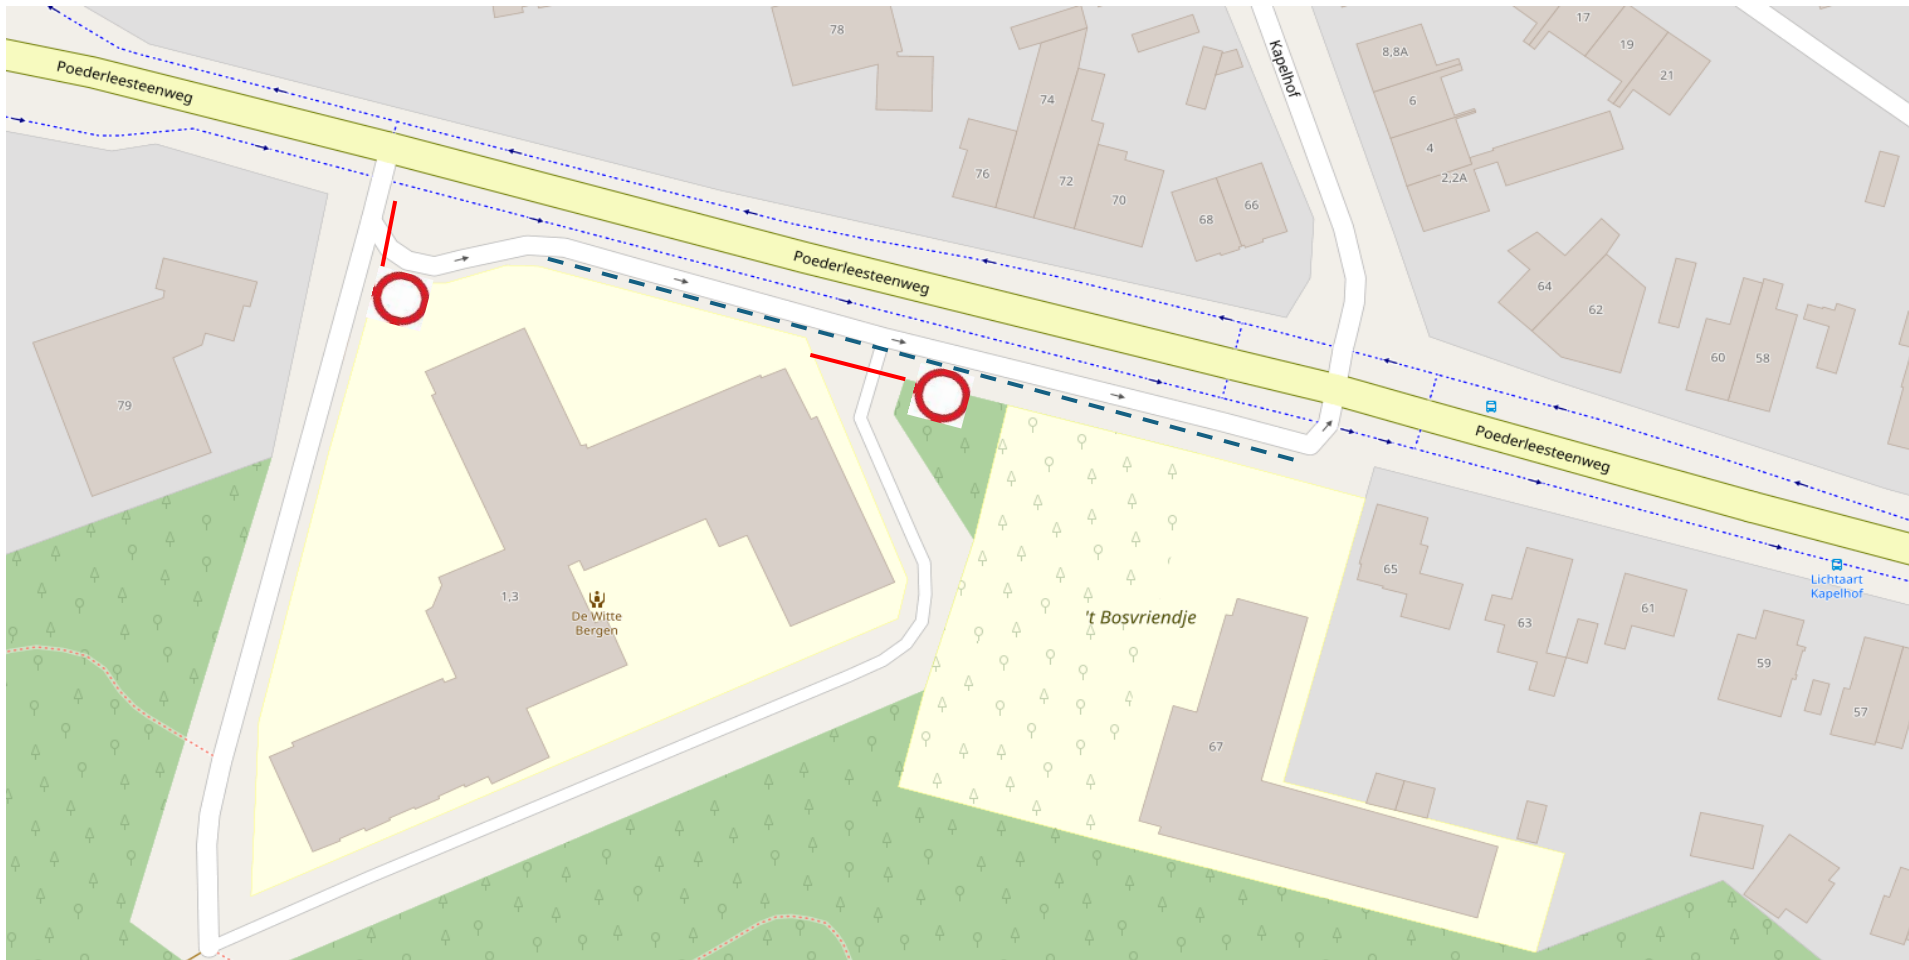

Fietsparcours Bosvriendje signalisatieplan

parkeer- en doorgangsverbod ventweg Poederleesteenweg 11/5 8,45 tot 11,15 uur

-  c3 op bareel
-  parkeerverbod

De technische dienst staat in voor de reglementaire plaatsing van de signalisatie en voor de afsluiting van het openbaar domein.

De organisator zorgt ervoor dat het openbaar domein opnieuw correct wordt vrijgegeven door de signalisatie na afloop aan de kant te plaatsen.