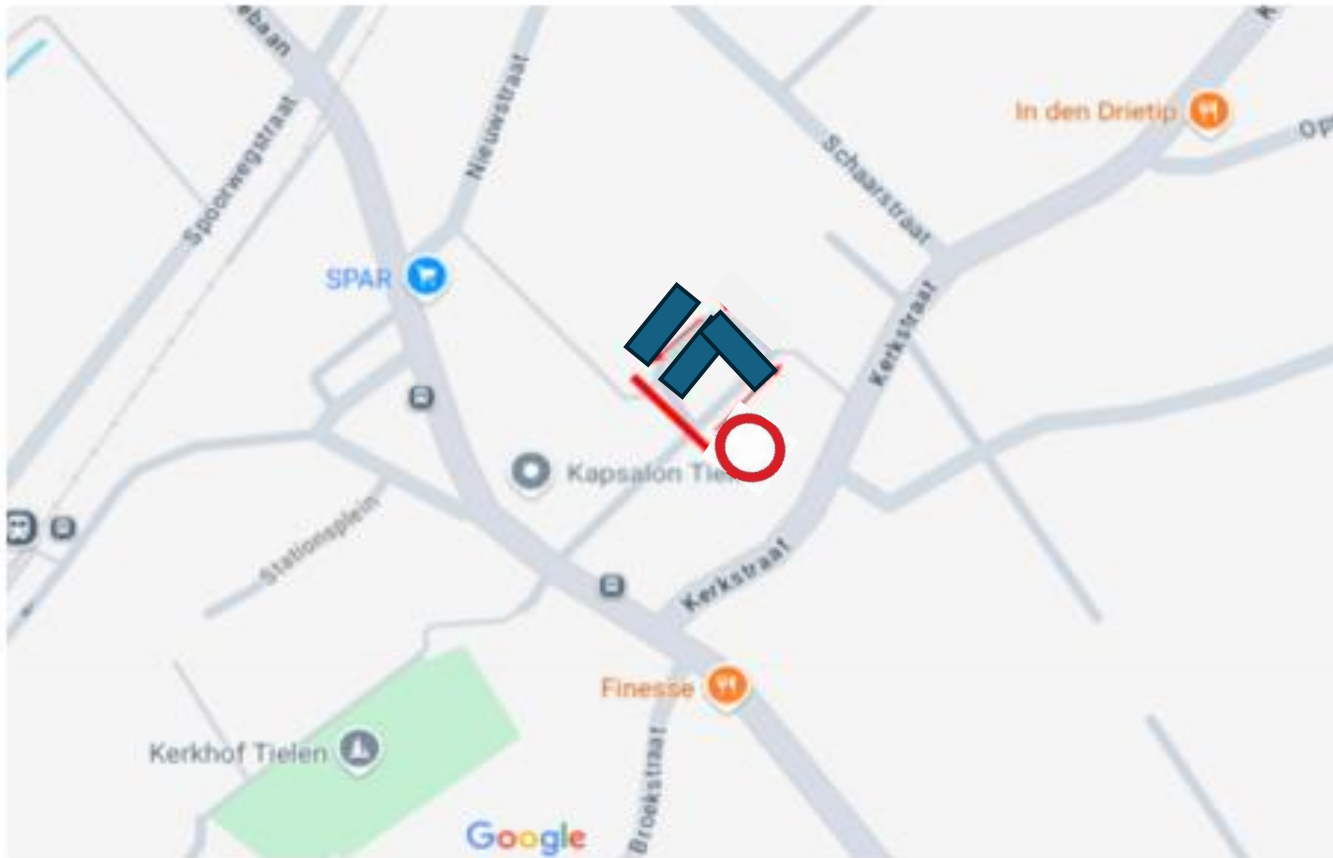

## Dag van de leerling signalisatieplan

26/6 9-15 uur doorgangs en parkeerverbod rond de oude brandweerkazerne Tielendorp 31

 C3 en onderbord M2 (net voorbij de glasbakken)

 zone parkeer- en stilstandverbod E3

Geen verkeer van 9u00 tot 15u00 rond het gebouw van de voormalige brandweer in Tiel.  
Geen parking van 9u00 tot 15u00 op de parking rond het gebouw van de voormalige brandweer in Tiel.