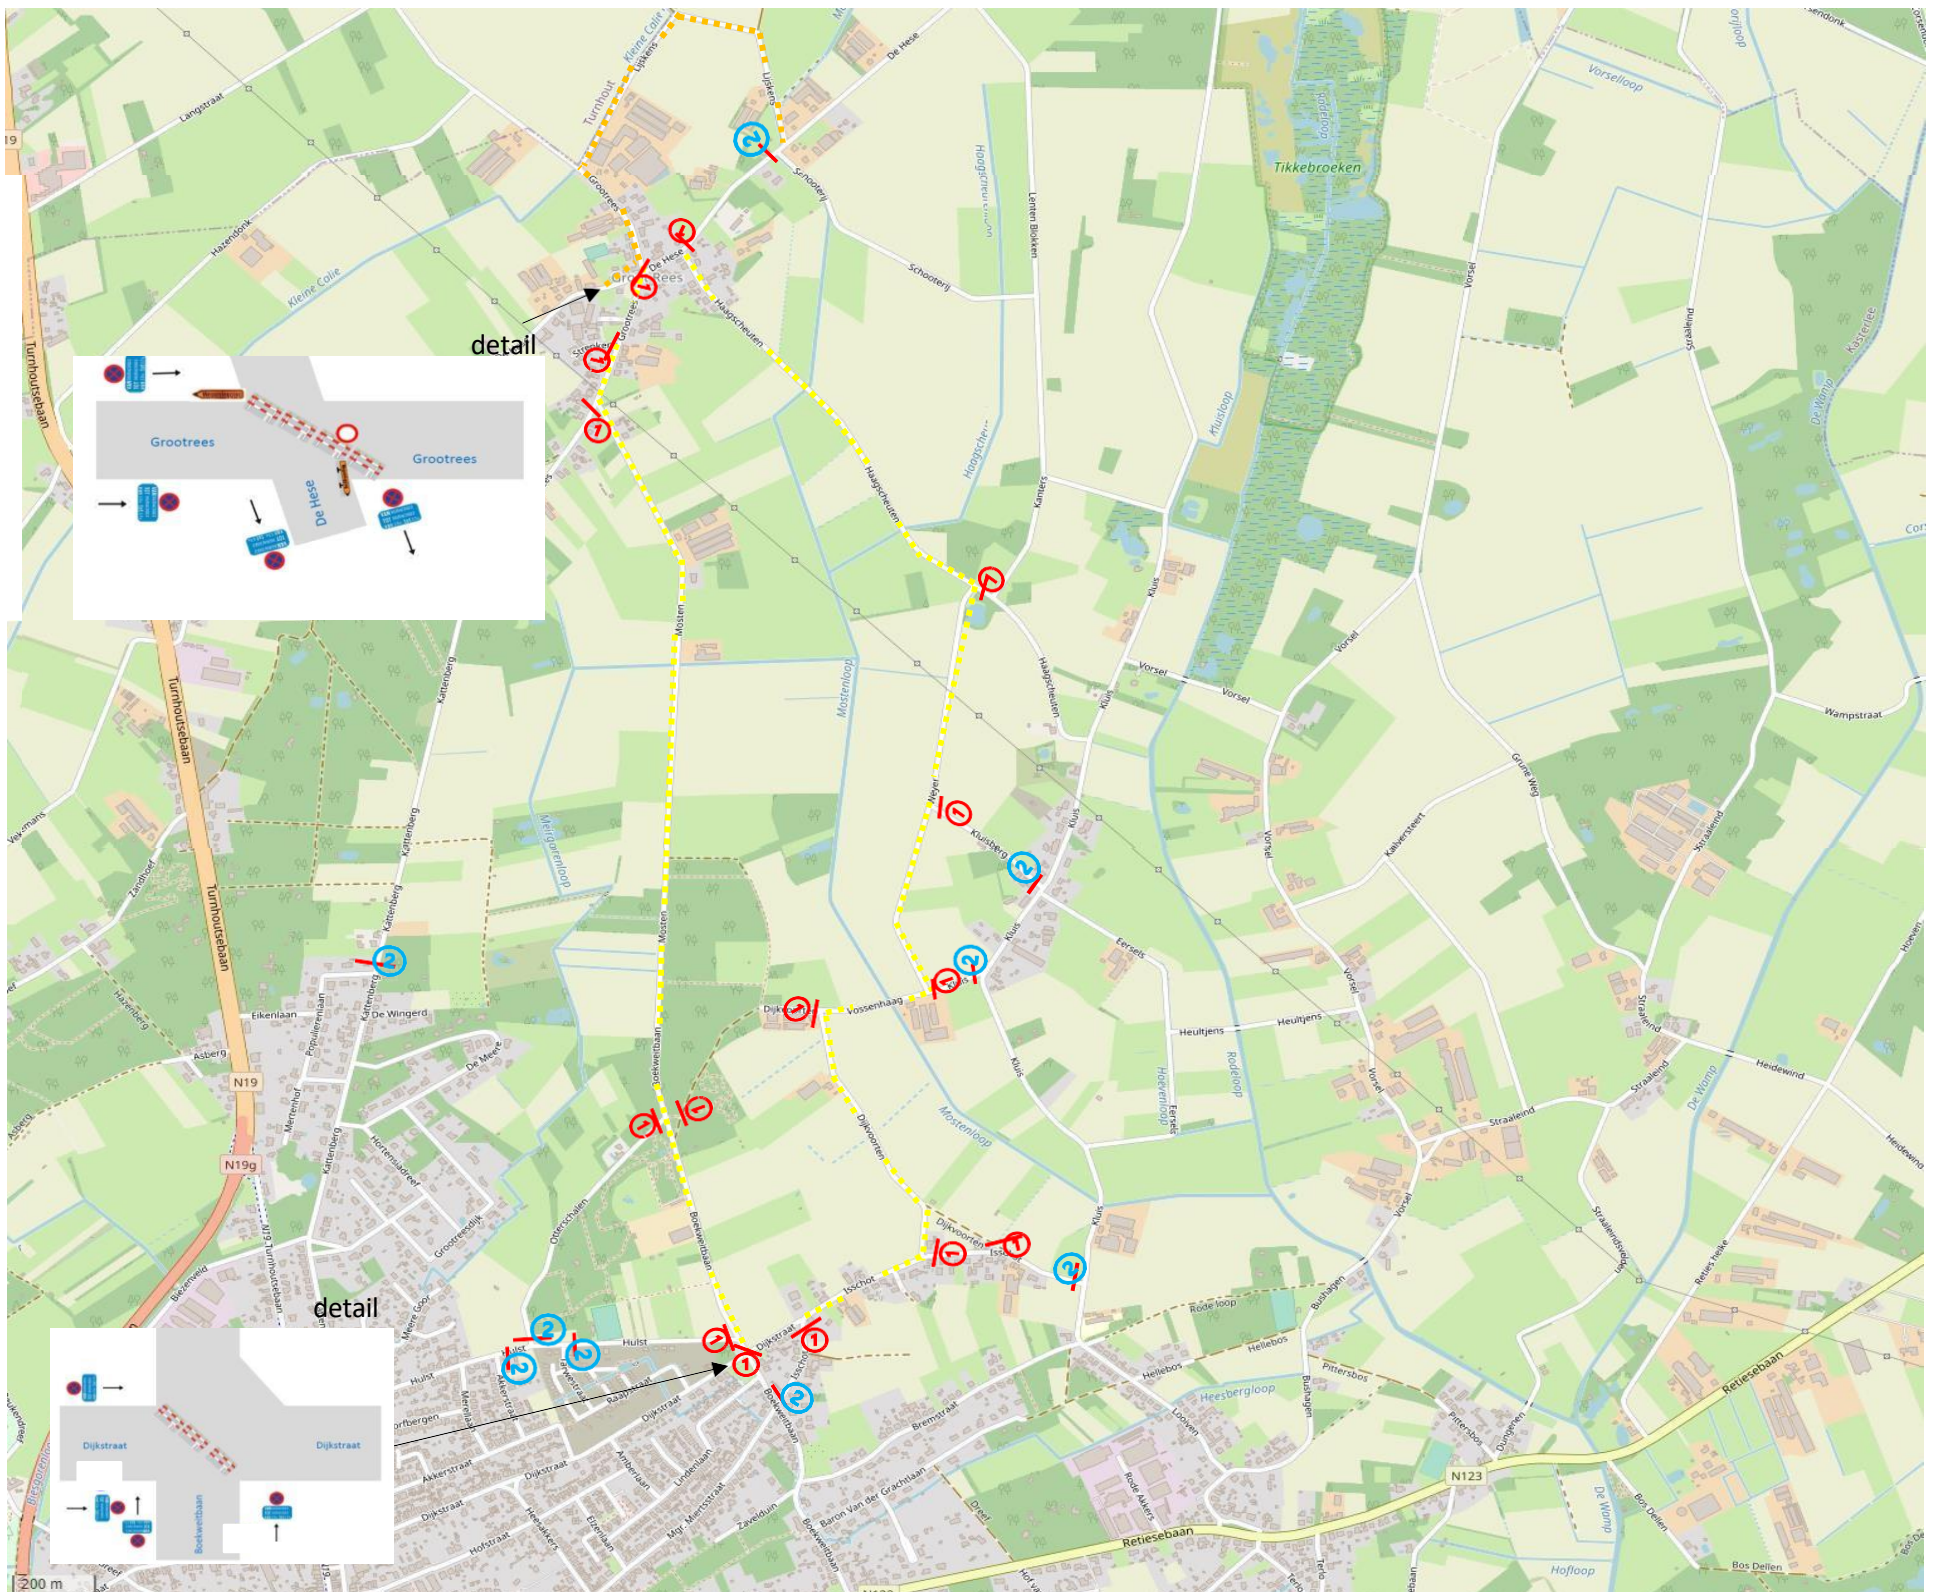

Kastel koerst signalisatieplan

Doorgangs- en parkeerverbod op het volledige parcours op 26/4/2026 van 13,00 uur tot 18,00 uur

(Parcours: De Hese, Haagscheuten, Weyer, Vossenhaag, Dijkvoorten, Isschot, Dijkstraat, Boekweitbaan, Mosten, Grootrees)

- parkeerverbod langs beide rijbaanzijden
- ① C3 (+ vooraankondiging door organisator)
- ② C3 + onderbord 'uitgezonderd plaatselijk verkeer' + F45
- omleiding