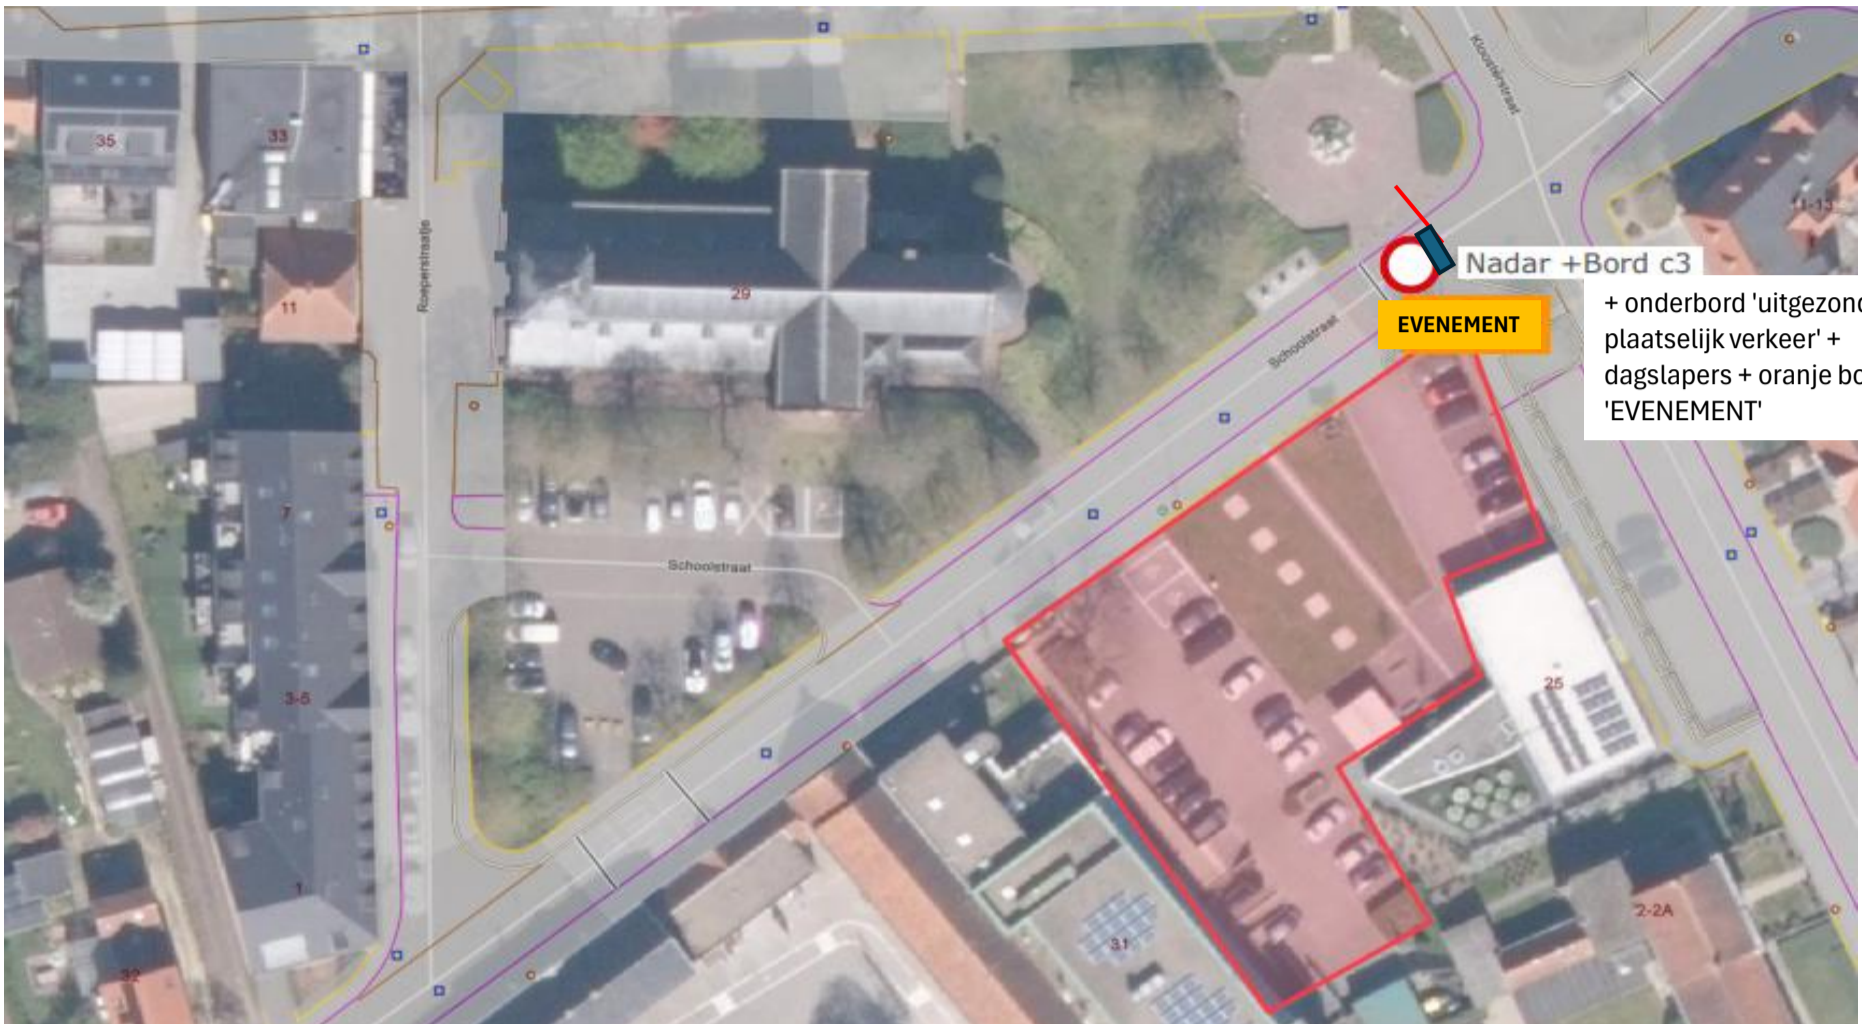

# Aperotime

Doorgangsverbod 'uitgezonderd plaatselijk verkeer' Schoolstraat 1/5 17,00 uur - 2/5 4,00 uur

Parkeerverbod parkings OC en Bib 1/5 7,00 uur tot 2/5 8,00 uur

+ onderbord 'uitgezonderd plaatselijk verkeer' + dagslapers + oranje bord 'EVENEMENT'