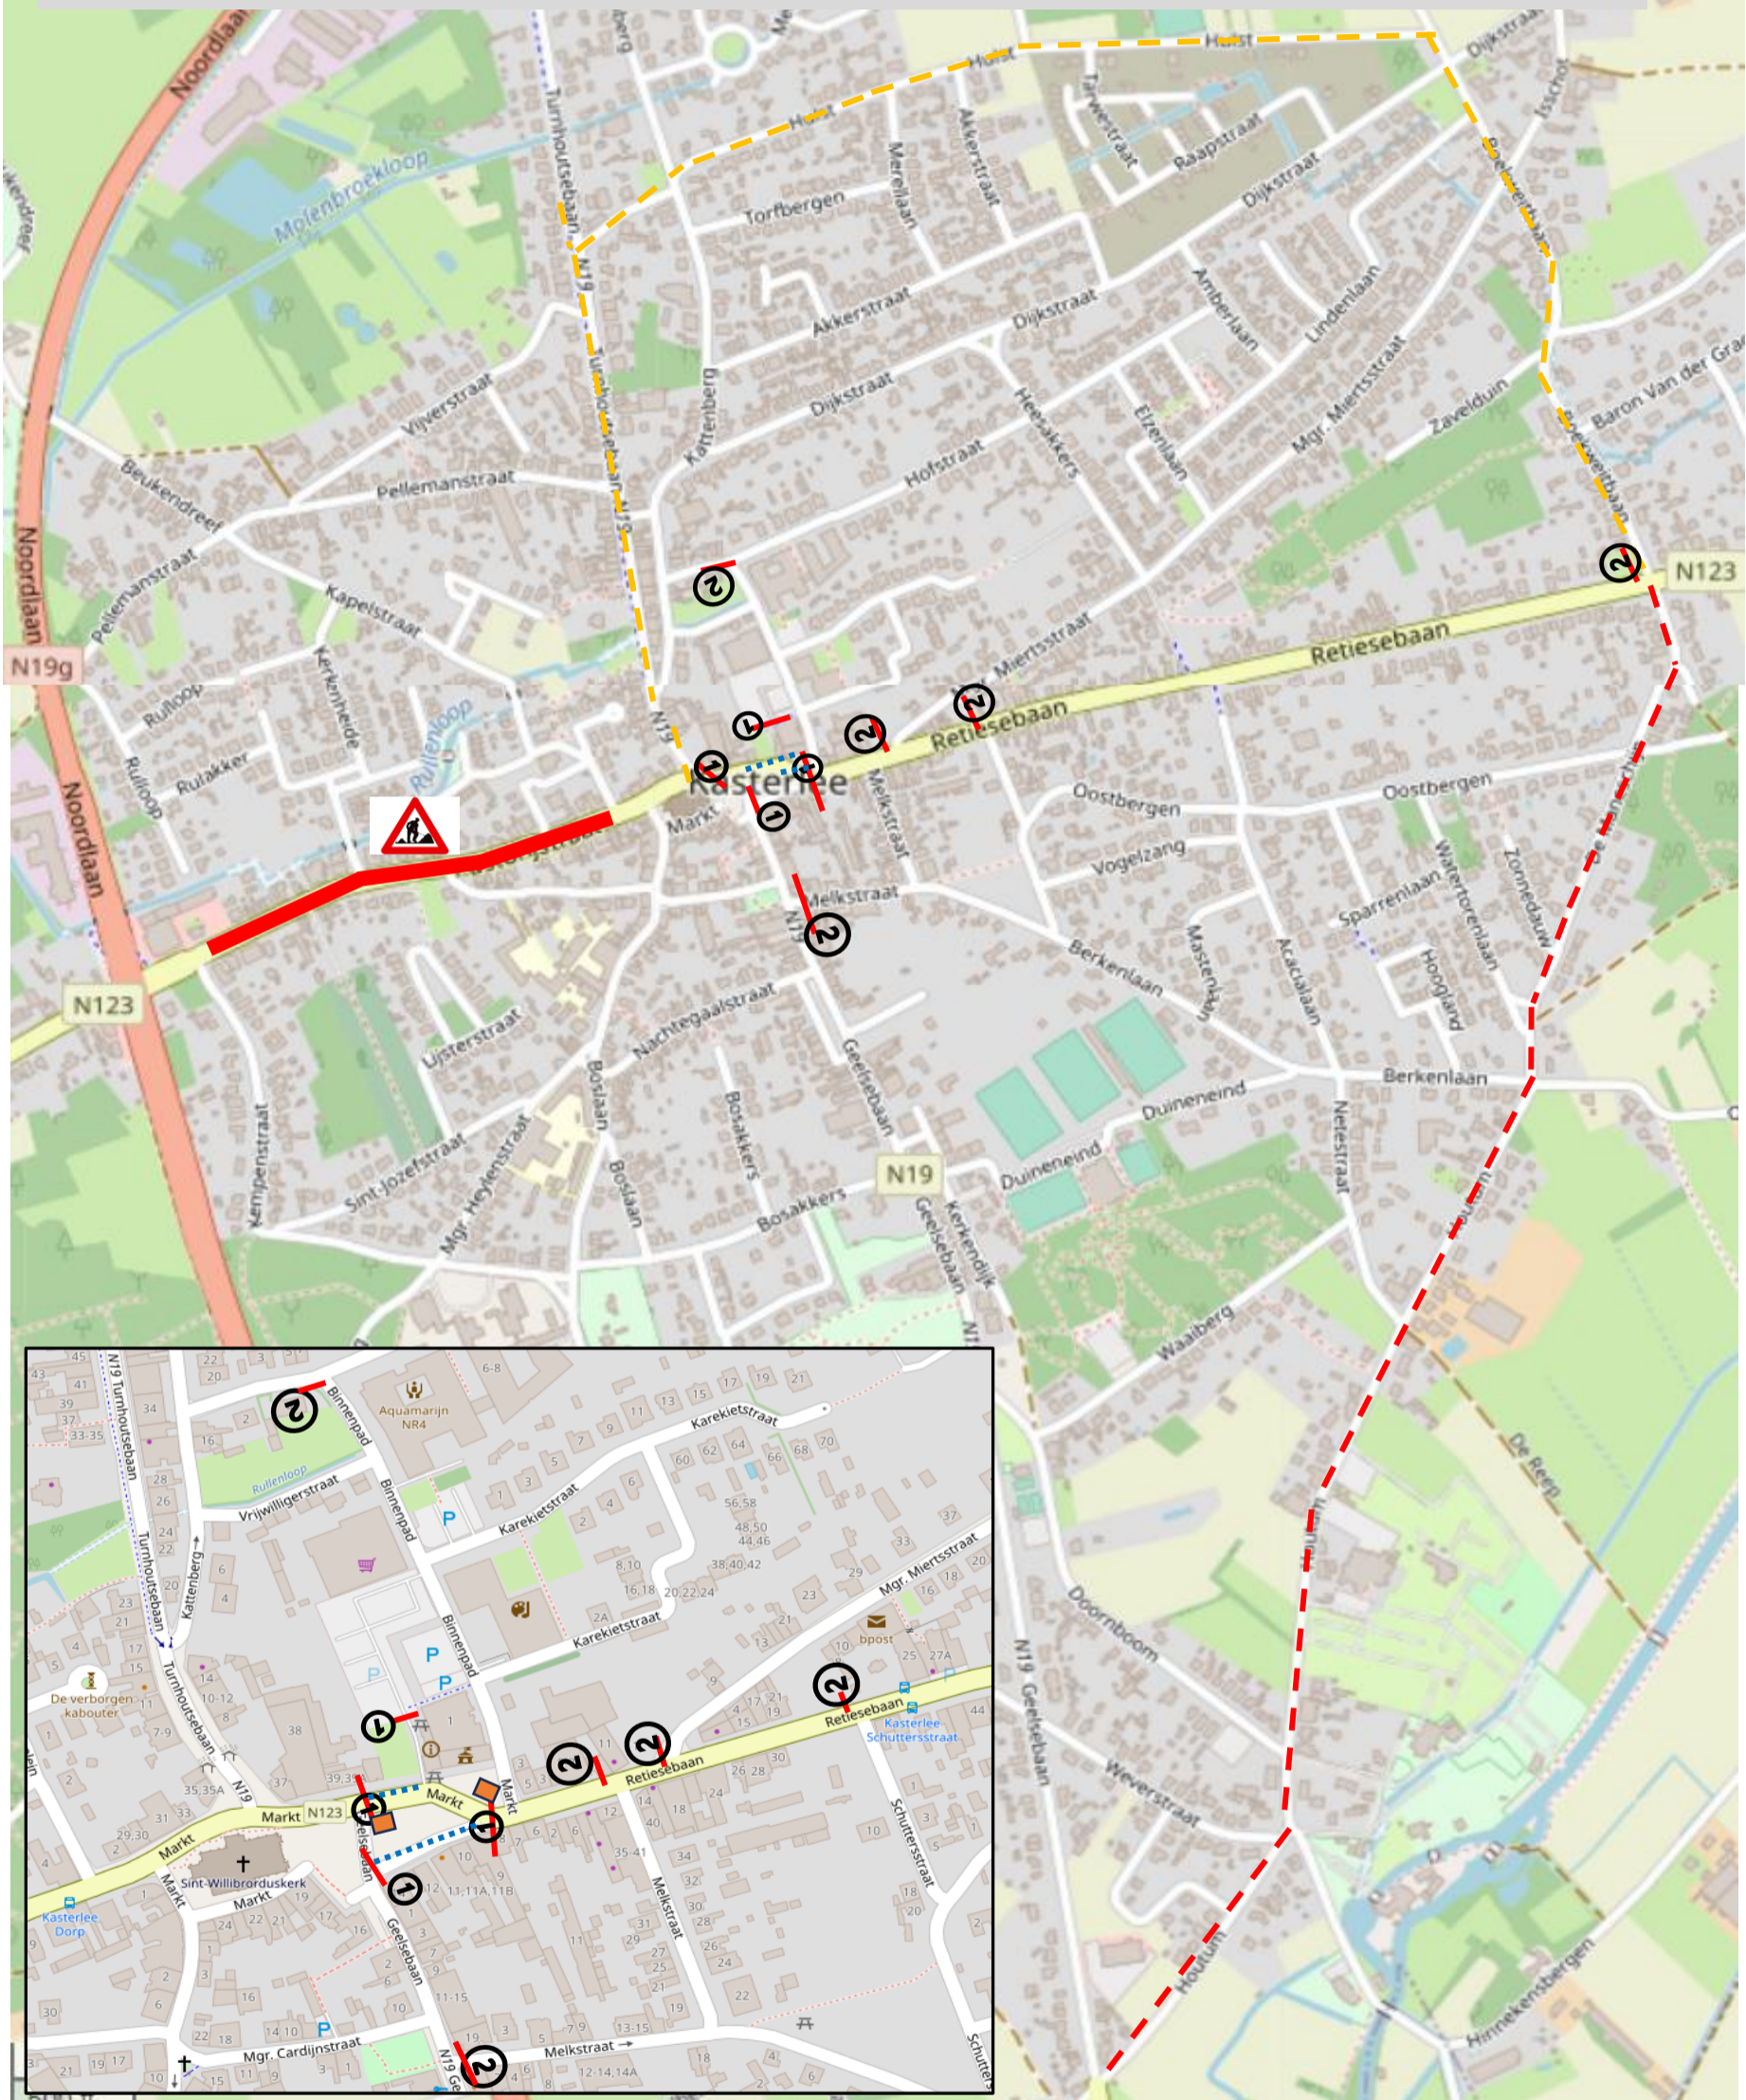

Signalisatie opening toeristisch seizoen:

- doorgangsverbod Markt en Melkstraat (incl omleiding) 3/5 9,00 - 21,00 uur
- parkeerverbod Markt van 3/5 9,00 - 21,00 uur
- vooraankondiging te Markt (2x) vanaf 17/4 tem 3/5

- ① C3
- ② C3 + onderbord 'uitgezonderd plaatselijk verkeer'

- parkeerverbod 3/5 9,00 - 21,00 uur
- - - - - omleiding: oranje pijlen met opschrift Retie (wijzerszin) en Turnhout/Lichtaart (tegenwijzerzin)
- - - - - omleiding: oranje pijlen met opschrift Geel-Ten Aard / Horeca Houtum(wijzerszin) en Retie (tegenwijzerzin)
- vooraankondiging 'geen doorgang 3/5 9,00- 21,00 uur'
